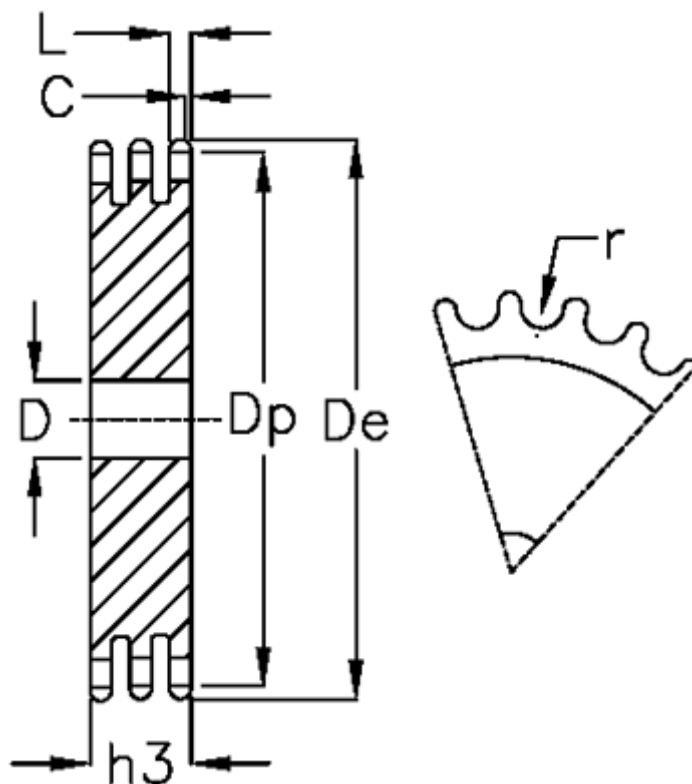

Varenummer: 616023008040  
Beskrivelse: Pladehjul 16 B-3 Z=40 triplex

## Mål

Antal tænder	= 40
C	= 3
D	= 30
De	= 336.9
Dp	= 323.73
For kædebetegnelse	= 16 B-3
For kæde størrelse	= 1 tomme x 17,02 mm
h3	= 79.6

L = 15.8
r = 15.88